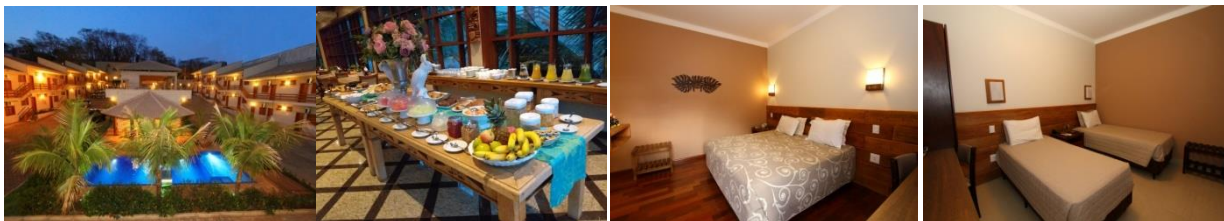

POUSADA SANTA RITA
Seu Conforto é nossa Prioridade!

TARIFARIO USP 2023

Com uma localização privilegiada, a Pousada Santa Rita está a 300 metros do portão de acesso principal da USP.

As diárias incluem café da manhã, estacionamento, TV a cabo e acesso à internet. Crianças até 05 anos não pagam.

Acomodações:

LUXO: Cama Box, Telefone, Frigobar Abastecido, Ar Condicionado, TV Tela Plana, Piso Frio.

SUPER LUXO: Cama Queen, Telefone, Frigobar Abastecido, Ar Condicionado Split, TV LCD, Piso Frio em Porcelanato ou Assoalho de Madeira.

CATEGORIAS DE SUÍTES	VALOR/ DIÁRIA ACORDO USP
Luxo Single	R\$ 182,00
Luxo Duplo	R\$ 246,00
Super Luxo Single	R\$ 218,00
Super Luxo Duplo	R\$ 288,00
Super Luxo Triplo (01 cama casal + 01 cama solteiro ou 03 camas solteiros ou apto com cama adicional bi-box)	R\$ 356,00
Super Luxo Quadruplo (01 cama casal + 02 camas de solteiros ou 04 camas de solteiros – a 4ª cama é bi-box)	R\$ 413,00